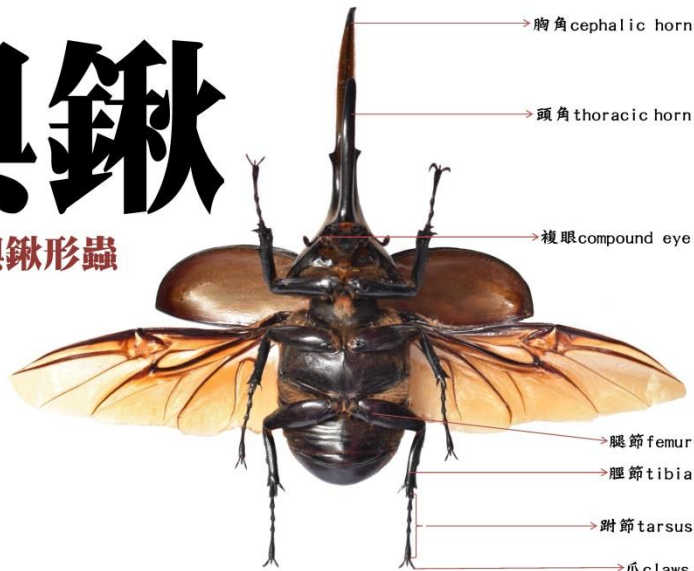

愛上大自然文教 LoveNature Culture Education Co., Ltd.
愛上大白熊旅行社 LoveBear Travel Service Co., Ltd.
交通部觀光局登記0554號。品保協會北2441號

兜與鍬

國內外兜蟲與鍬形蟲

Dynastes hercules ♂
長戟大兜蟲
世界最大的兜蟲 赫克力士

Chalcosoma caucasicus ♂
高加索南洋大兜蟲
亞洲最大的兜蟲