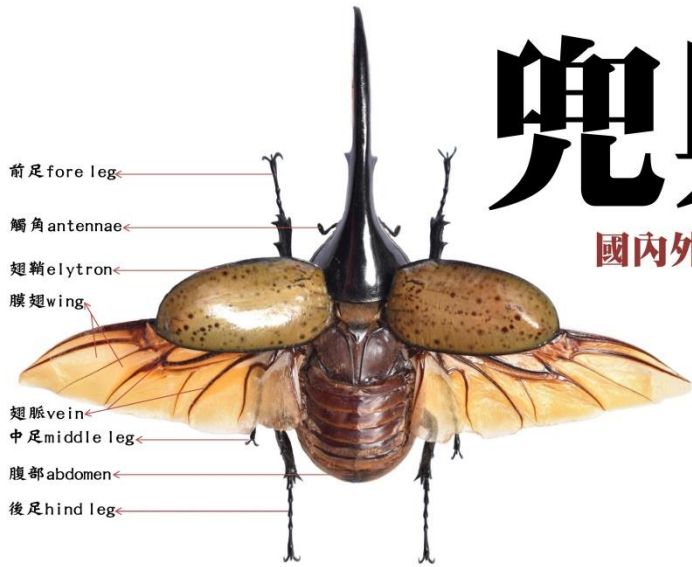

愛上大自然文教 LoveNature Culture Education Co., Ltd.
愛上大白熊旅行社 LoveBear Travel Service Co., Ltd.
交通部觀光局登記0554號。品保協會北2441號

兜與鍬

國內外兜蟲與鍬形蟲

Dynastes hercules ♂
長戟大兜蟲
世界最大的兜蟲 赫克力士

Chalcosoma caucasicus ♂
高加索南洋大兜蟲
亞洲最大的兜蟲